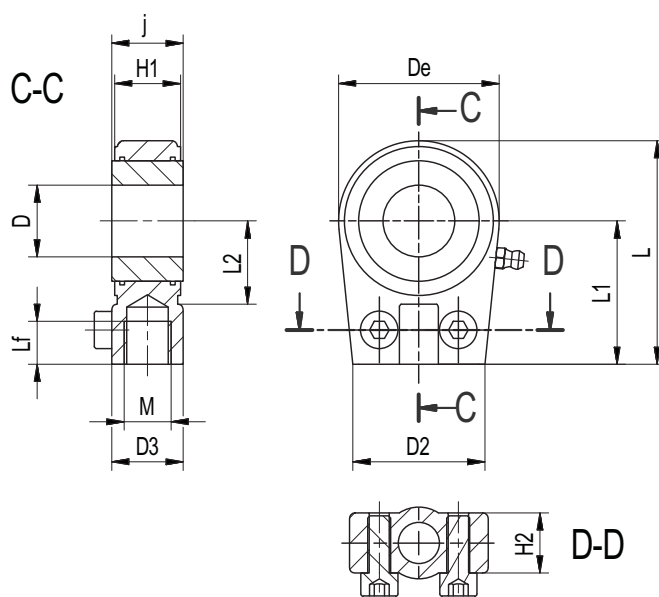

MS\_U

MS\_P

Vse dimenzije so v milimetrih./All dimensions are in millimetres.

Oznaka Types	Bat Piston Ø	M	D Ø	L	L2	Lf	L1	De	D2	D3	H1	H2	j	H	D1 Ø
MS 12U-LO MS 12P	25	M 12x1.25	12	54	14	17	38	32	32	16,5	10,6	15	12	12	15,5
MS 16U-LO MS 16P	32	M 14x1.5	16	64	20	19	44	40	40	21	13	15	16	16	20
MS 20U MS 20P	40	M 16x1.5	20	80	25	17	50	56	46	25	19	17	20	16	24,1
MS 25U MS 25P	50	M 16x1.5	25	80	28	17	50	56	46	25	23	21	25	20	29,3
MS 30U MS 30P	63/ 70	M 22x1.5	30	94	30	23	60	64	50	32	28	26	30	22	34,2
MS 40U MS 40P	80/ 90	M 35x1.5	40	135	45	36	85	94	76	49	35	33	40	28	45
MS 50U MS 50P	100/110	M 45x1.5	50	168	55	46	105	116	90	61	40	37	50	35	56
MS 60U MS 60P	125	M 58x1.5	60	200	65	59	130	130	120	75	50	46	60	44	66,8
MS 70U MS 70P	140	M 65x1.5	70	232	75	66	150	155	130	86	55	51	70	49	77,8
MS 80U MS 80P	160/180	M 80x2	80	265	80	81	170	177	160	102	60	55	80	55	89,4
MS 100U MS 100P	200	M110x2	100	360	105	111	235	230	200	138	70	65	100	70	109,5
MS 110U MS 110P	250	M120x3	110	407.5	115	125	265	265	220	152	80	75	110	70	121,2