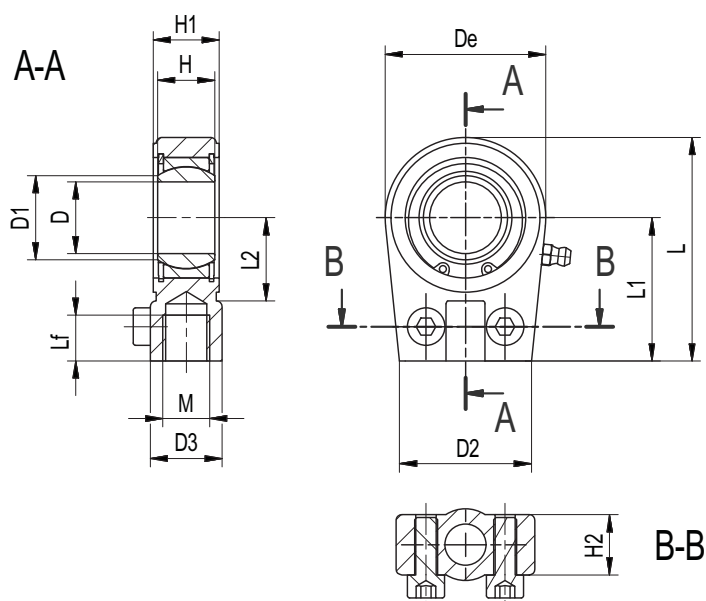

MS\_U

MS\_P

Vse dimenzije so v milimetrih./All dimensions are in millimetres.

Oznaka Types	Bat Piston Ø	M	D Ø	L	L2	Lf	L1	De	D2	D3	H1	H2	j	H	D1 Ø
MS 12U-LO MS 12P	25	M 12x1.25	12	54	14	17	38	32	32	16,5	10,6	15	12	12	15,5
MS 16U-LO MS 16P	32	M 14x1.5	16	64	20	19	44	40	40	21	13	15	16	16	20
MS 20U MS 20P	40	M 16x1.5	20	80	25	17	50	56	46	25	19	17	20	16	24,1
MS 25U MS 25P	50	M 16x1.5	25	80	28	17	50	56	46	25	23	21	25	20	29,3
MS 30U MS 30P	63/ 70	M 22x1.5	30	94	30	23	60	64	50	32	28	26	30	22	34,2
MS 40U MS 40P	80/ 90	M 35x1.5	40	135	45	36	85	94	76	49	35	33	40	28	45
MS 50U MS 50P	100/110	M 45x1.5	50	168	55	46	105	116	90	61	40	37	50	35	56
MS 60U MS 60P	125	M 58x1.5	60	200	65	59	130	130	120	75	50	46	60	44	66,8
MS 70U MS 70P	140	M 65x1.5	70	232	75	66	150	155	130	86	55	51	70	49	77,8
MS 80U MS 80P	160/180	M 80x2	80	265	80	81	170	177	160	102	60	55	80	55	89,4
MS 100U MS 100P	200	M110x2	100	360	105	111	235	230	200	138	70	65	100	70	109,5
MS 110U MS 110P	250	M120x3	110	407.5	115	125	265	265	220	152	80	75	110	70	121,2