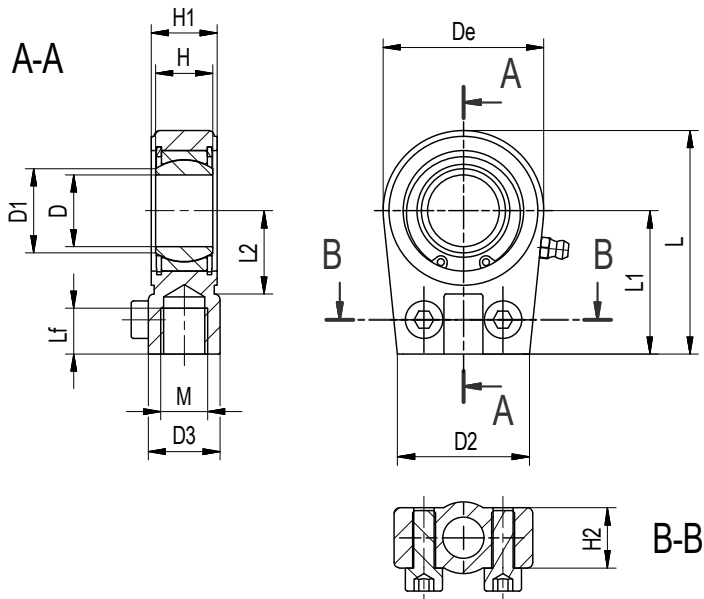

MS\_U

MS\_P

Vse dimenzije so v milimetrih./All dimensions are in millimetres.

Oznaka Types	Bat Piston Ø	M	D Ø	L	L2	Lf	L1	De	D2	D3	H1	H2	j	H	D1 Ø
MS 12U-LO MS 12P	25	M 12x1.25	12	54	14	17	38	32	32	16.5	10.6	15	12	12	15.5
MS 16U-LO MS 16P	32	M 14x1.5	16	64	20	19	44	40	40	21	13	15	16	16	20
MS 20U MS 20P	40	M 16x1.5	20	80	25	17	50	56	46	25	19	17	20	16	24.1
MS 25U MS 25P	50	M 16x1.5	25	80	28	17	50	56	46	25	23	21	25	20	29.3
MS 30U MS 30P	63/ 70	M 22x1.5	30	94	30	23	60	64	50	32	28	26	30	22	34.2
MS 40U MS 40P	80/ 90	M 35x1.5	40	135	45	36	85	94	76	49	35	33	40	28	45
MS 50U MS 50P	100/110	M 45x1.5	50	168	55	46	105	116	90	61	40	37	50	35	56
MS 60U MS 60P	125	M 58x1.5	60	200	65	59	130	130	120	75	50	46	60	44	66.8
MS 70U MS 70P	140	M 65x1.5	70	232	75	66	150	155	130	86	55	51	70	49	77.8
MS 80U MS 80P	160/180	M 80x2	80	265	80	81	170	177	160	102	60	55	80	55	89.4
MS 100U MS 100P	200	M110x2	100	360	105	111	235	230	200	138	70	65	100	70	109.5
MS 110U MS 110P	250	M120x3	110	407.5	115	125	265	265	220	152	80	75	110	70	121.2