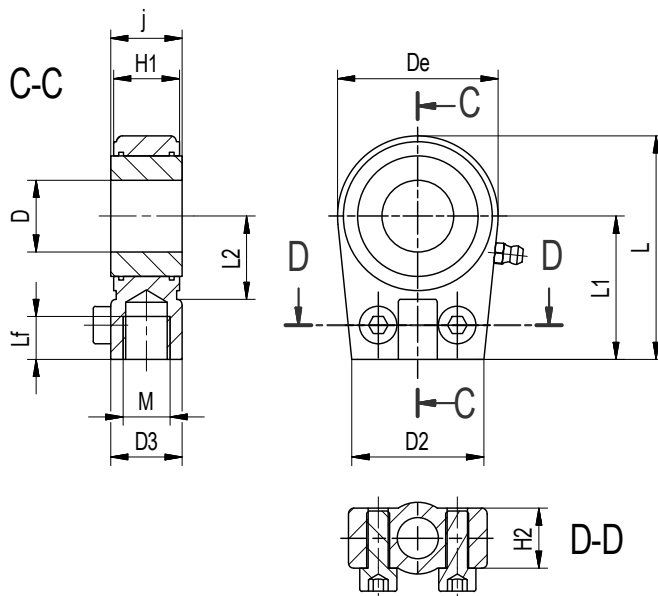

MS\_U

MS\_P

Vse dimenzije so v milimetrih./All dimensions are in millimetres.

Oznaka Types	Bat Piston Ø	M	D Ø	L	L2	Lf	L1	De	D2	D3	H1	H2	j	H	D1 Ø
MS 12U-LO MS 12P	25	M 12x1.25	12	54	14	17	38	32	32	16.5	10.6	15	12	12	15.5
MS 16U-LO MS 16P	32	M 14x1.5	16	64	20	19	44	40	40	21	13	15	16	16	20
MS 20U MS 20P	40	M 16x1.5	20	80	25	17	50	56	46	25	19	17	20	16	24.1
MS 25U MS 25P	50	M 16x1.5	25	80	28	17	50	56	46	25	23	21	25	20	29.3
MS 30U MS 30P	63/ 70	M 22x1.5	30	94	30	23	60	64	50	32	28	26	30	22	34.2
MS 40U MS 40P	80/ 90	M 35x1.5	40	135	45	36	85	94	76	49	35	33	40	28	45
MS 50U MS 50P	100/110	M 45x1.5	50	168	55	46	105	116	90	61	40	37	50	35	56
MS 60U MS 60P	125	M 58x1.5	60	200	65	59	130	130	120	75	50	46	60	44	66.8
MS 70U MS 70P	140	M 65x1.5	70	232	75	66	150	155	130	86	55	51	70	49	77.8
MS 80U MS 80P	160/180	M 80x2	80	265	80	81	170	177	160	102	60	55	80	55	89.4
MS 100U MS 100P	200	M110x2	100	360	105	111	235	230	200	138	70	65	100	70	109.5
MS 110U MS 110P	250	M120x3	110	407.5	115	125	265	265	220	152	80	75	110	70	121.2